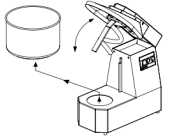

**PÉTRINS À
SPIRALE À TÊTE
RELEVABLE ET À
CUVE**

EXTRACTIBLE

	DIM. (cm)	DIM. cuve (cm)	VITESSE	KG	kW
GALASSIA 18 S SUPER	30x59x57	28x19,5 (12 l)	1	44	0.37
GALASSIA 25 S SUPER	42x76x66	40x26 (32 l)	2	73	1.1

**QUANTITÉ DE
PÂTE MAXI**

	KG
GALASSIA 12 - 12S	12
GALASSIA 18 - 18S - 18S SPECIAL - 18S SUPER	18
GALASSIA 25 - 25S - 25S SPECIAL - 25S SUPER	25
GALASSIA 35 - 35S	35
GALASSIA 45S	45
GALASSIA 60S	60

**QUANTITÉ DE
FARINE MAXI
(QUANTITÉ D'EAU
MINI 55%)**

	KG
GALASSIA 12 - 12S	7
GALASSIA 18 - 18S - 18S SPECIAL - 18S SUPER	11
GALASSIA 25 - 25S - 25S SPECIAL - 25S SUPER	16
GALASSIA 35 - 35S	22
GALASSIA 45S	29
GALASSIA 60S	38

KIT ROUES GALASSIA